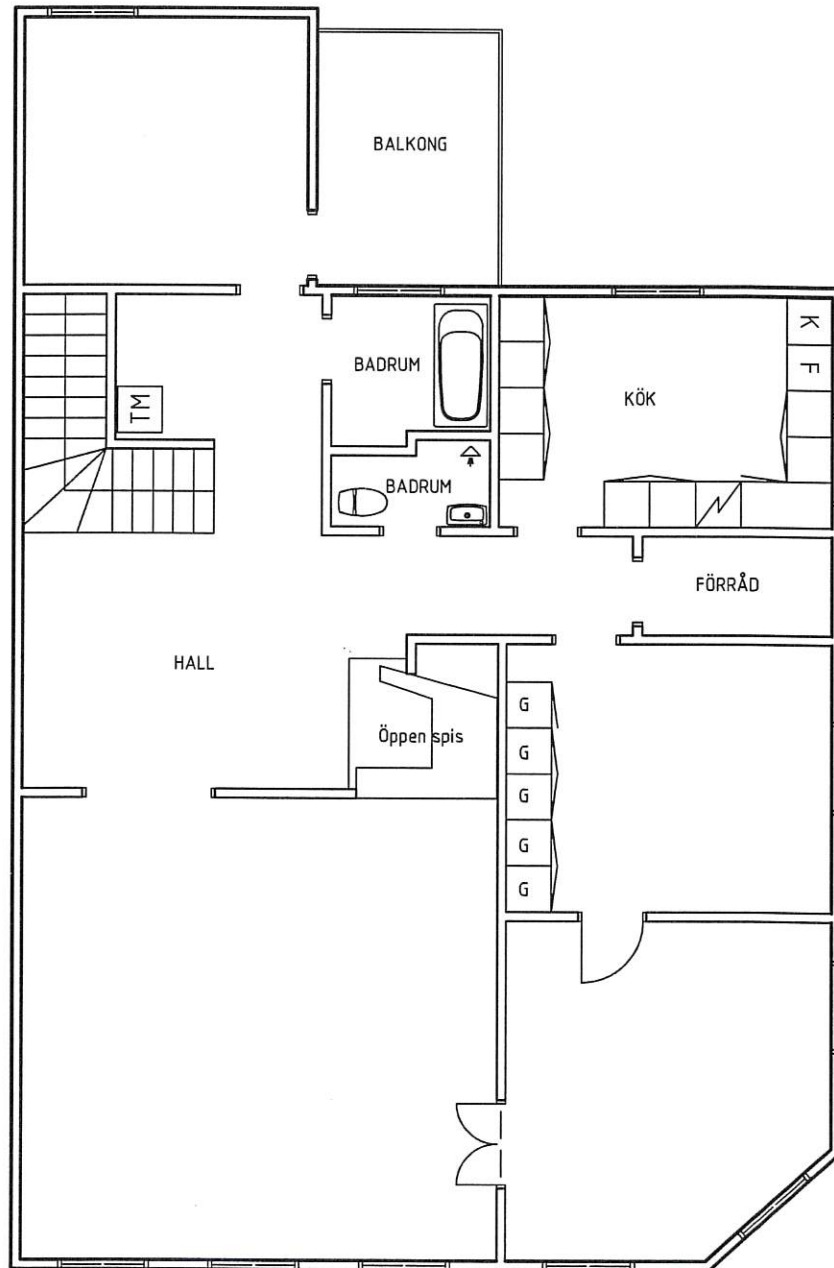

SKALENLIG

Domherren, Umeå
Kungsgatan 91

165 kum